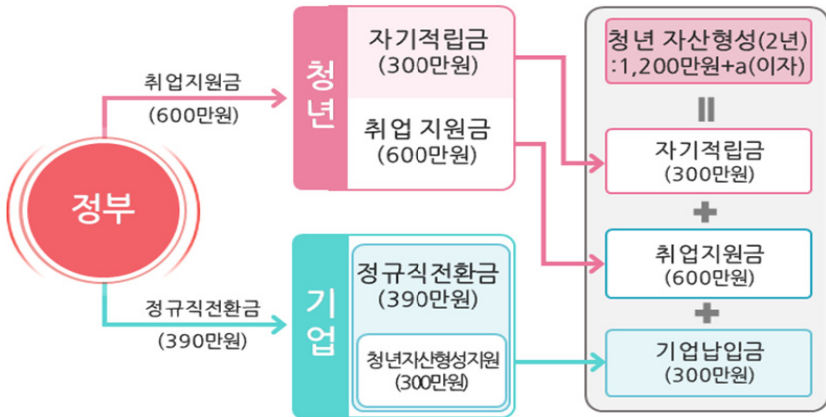

정책

중소기업 청년근로자 자산형성 지원

I. 사업목적

- 청년의 중소기업 장기근속을 지원하기 위해 근로자의 자산형성을 지원

II. 지원대상

- 중소기업 인턴 수료 후, 정규직으로 취업하여 2년간 근속하고 일정금액을 저축한 청년근로자

III. 지원내용

- 2년간 총 1,200만원 + a 자산 형성(*16년, 1만명 지원)

※ 자기(본인) 적립금 300만원 + 기업 납입금 300만원 + 정부 취업지원금 600만원
= 2년 후 실수령액 총 1,200만원 + a(이자)

IV. 문의처

- 담당부처(과) : 고용노동부 청년취업지원과 (044-202-7446)